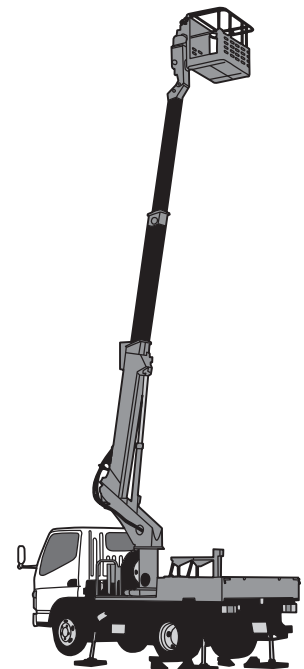

要資格

フォークリフト

最大荷重1t未満
フォークリフト運転特別教育
最大荷重1t以上
フォークリフト運転技能講習

バックホー

機体重量3t未満
車両系建設機械特別教育
機体重量3t以上
車両系建設機械運転技能講習

トラッククレーン

最大つり上げ1t未満
移動式クレーン特別教育
最大つり上げ1t以上～5t未満
小型移動式クレーン運転技能講習

高所作業車(トラック式)