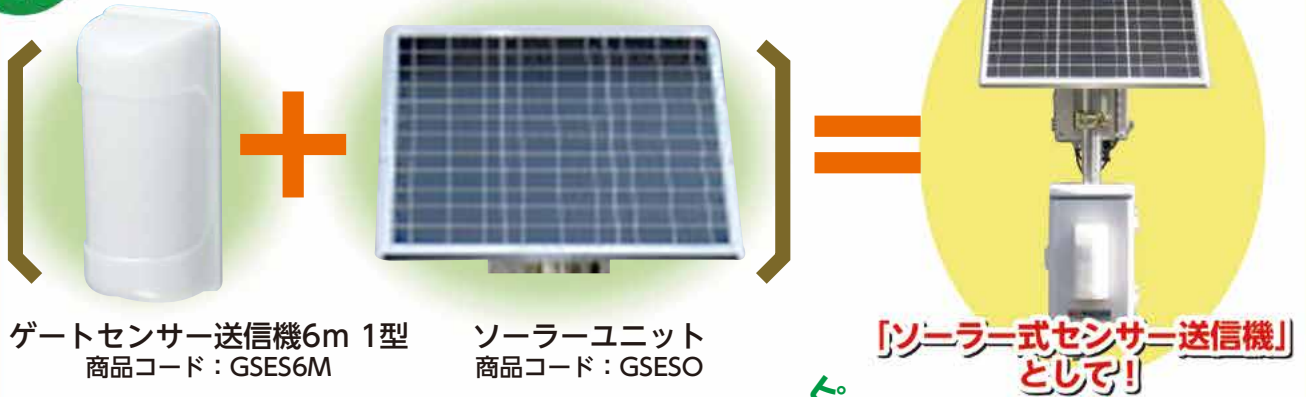

ゲートセンサー

現場の様々なニーズにもお応えします！

事例
1

屋外の電源が無いところで使いたい！

フラッシュライト(光)&警報音でお知らせ！