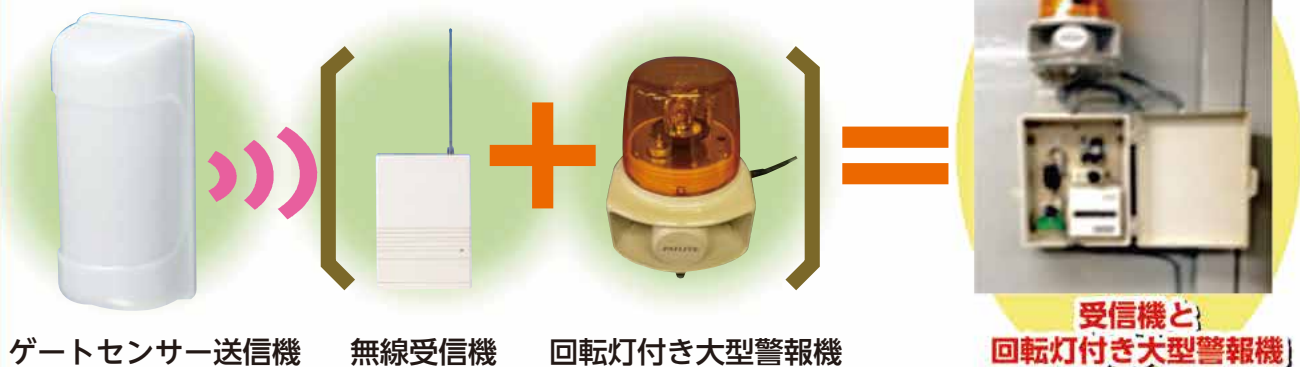

# ゲートセンサー

現場の様々なニーズにもお応えします！

事例  
1

屋外の電源が無いところで使いたい！

フラッシュライト(光)&警報音でお知らせ！

● 参考動画： <http://youtu.be/jEE2Aeb3ExI> ●

事例  
2

もっと大きな警報音で知らせたい！