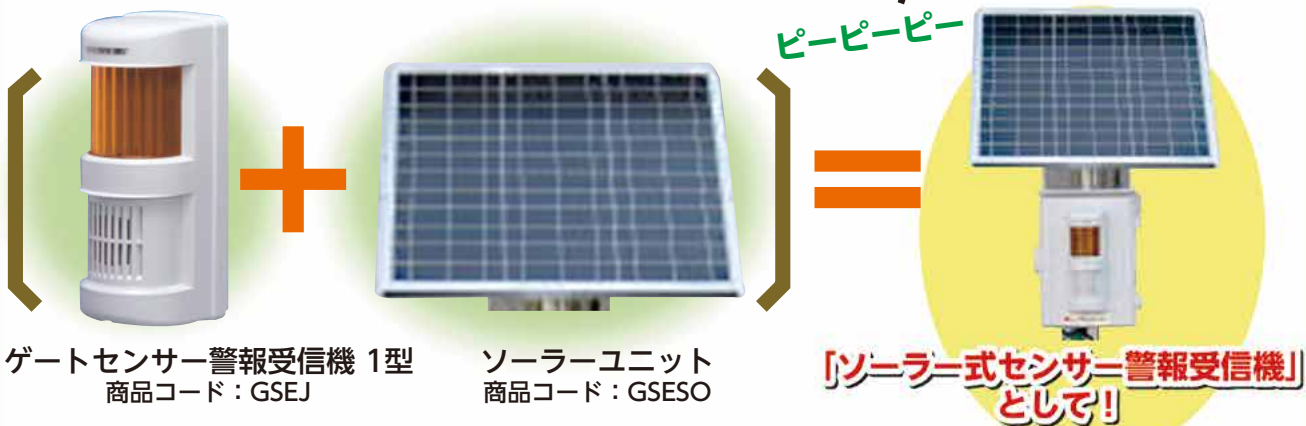

### 仕様

- ・商品コード : GSES2
- ・電源入力 : AC100V
- ・使用周波数帯 : 426MHz
- ・電波到達距離 : 約100m (見通し距離)
- ・検知距離 : 0.5~6.0m
- ・検知方式 : パッシブインフラレット方式
- ・検知方法 : A~BB~Aの方向判別 切替式
- ・使用可能周囲温度 : -10~+50℃
- ・寸法 : 高さ171mm×幅77mm×奥行71.5mm
- ・質量 : 360g

# ゲートセンサー

現場の様々なニーズにもお応えします！

事例  
1

屋外の電源が無いところで使いたい！

フラッシュライト(光)&警報音でお知らせ！

● 参考動画： <http://youtu.be/jEE2Aeb3ExI> ●

事例  
2

もっと大きな警報音で知らせたい！