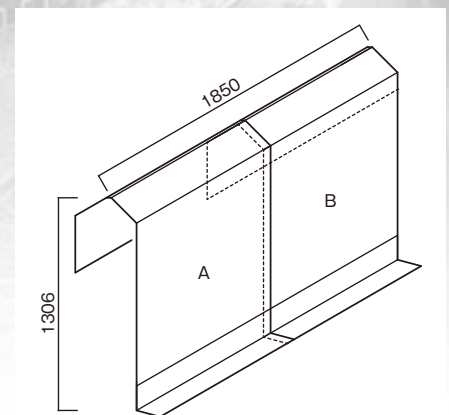

出展商品一覧
はこちら

ホームドア軽量カバー (片面タイプ)

マジックテープ連結式で風にも強い!
片面仕様だから軽量! 簡単設置!

■仕様(2連設置時)

商品コード	TFDKH	
寸法	長さ	1850mm
	高さ	1306mm
質量	約4kg	

■外形図 (単位:mm)

設置の様子

使用イメージ

両面仕様との併用

専用運搬台車使用

特長

1

片面2連仕様で約4kgと軽量、
設置が簡単で時間短縮

2

下部スカート(自己消化性
素材使用)でホームドア
をスパッタから保護

3

三角屋根構造で
落下物からの
衝撃を軽減

※画像は両面仕様(TFDKABA)です。

4

マジックベルト
固定式のため風で
飛ばされにくく、
何枚でも接続が可能

※画像は両面仕様(TFDKABA)です。

出展商品一覧
はこちら

ホームドア軽量カバー

(両面タイプ)

ハンドルを握ってブレーキ解除

■仕様

商品コード	TFDKD
長さ	910mm
寸法 幅	600mm
高さ	890mm
最大積載質量	300kg
質量	約23.8kg

■外形図 (単位:mm)