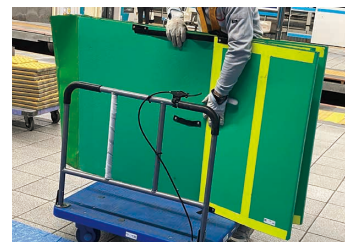

出展商品一覧
はこちら

ホームドア軽量カバー (片面タイプ)

マジックテープ連結式で風にも強い!
片面仕様だから軽量! 簡単設置!

■仕様(2連設置時)

商品コード	TFDKH	
寸法	長さ	1850mm
	高さ	1306mm
質量	約4kg	

■外形図 (単位:mm)

設置の様子

使用イメージ

両面仕様との併用

専用運搬台車使用

特長

1

片面2連仕様で約4kgと軽量、
設置が簡単で時間短縮

2

下部スカート(自己消化性
素材使用)でホームドア
をスパッタから保護

3

三角屋根構造で
落下物からの
衝撃を軽減

※画像は両面仕様(TFDKABA)です。

4

マジックベルト
固定式のため風で
飛ばされにくく、
何枚でも接続が可能

※画像は両面仕様(TFDKABA)です。

出展商品一覧
はこちら

ホームドア軽量カバー

(両面タイプ)