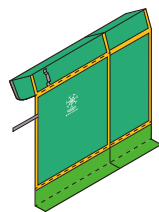

出展商品一覧
はこちら

ホームドア軽量カバー (片面タイプ)

マジックテープ連結式で風にも強い!
片面仕様だから軽量! 簡単設置!

■仕様(2連設置時)

商品コード	TFDKH	
寸法	長さ	1850mm
	高さ	1306mm
質量	約4kg	

■外形図 (単位:mm)

設置の様子

使用イメージ

両面仕様との併用

専用運搬台車使用

特長

1

片面2連仕様で約4kgと軽量、
設置が簡単で時間短縮

2

下部スカート(自己消化性
素材使用)でホームドア
をスパッタから保護

3

三角屋根構造で
落下物からの
衝撃を軽減

※画像は両面仕様(TFDKABA)です。

4

マジックベルト
固定式のため風で
飛ばされにくく、
何枚でも接続が可能

※画像は両面仕様(TFDKABA)です。

出展商品一覧
はこちら

ホームドア軽量カバー

(両面タイプ)