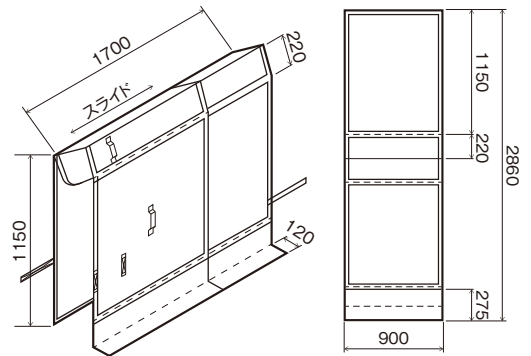

三角屋根構造で
落下物からの
衝撃を軽減

※画像は両面仕様(TFDKABA)です。

4

マジックベルト
固定式のため風で
飛ばされにくく、
何枚でも接続が可能

※画像は両面仕様(TFDKABA)です。

出展商品一覧
はこちら

ホームドア軽量カバー

(両面タイプ)

駅ホーム周辺作業でホームドア養生できる便利品が欲しいというお客様の声にお応えするべく誕生したレンタルのニッケンオリジナル商品!!

※写真は2セット使用例となります。

■仕様 (2連設置時)

商品コード	TFDKABA
寸法 (長×幅×高)	1700×270×1150mm
質量	約5kg

■外形図 (単位:mm)

ホームドア軽量カバー専用運搬台車

手を放しても安心
オートブレーキ機能付

最大10セット(約18m分)まで運搬可能

ハンドルを握ってブレーキ解除

■仕様

商品コード	TFDKD
長さ	910mm
寸法 幅	600mm
高さ	890mm
最大積載質量	300kg
質量	約23.8kg

■外形図 (単位:mm)