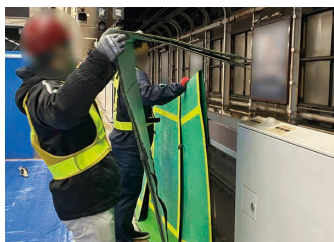

出展商品一覧
はこちら

ホームドア軽量カバー (片面タイプ)

マジックテープ連結式で風にも強い!
片面仕様だから軽量! 簡単設置!

■仕様(2連設置時)

商品コード	TFDKH	
寸法	長さ	1850mm
	高さ	1306mm
質量	約4kg	

■外形図 (単位:mm)

設置の様子

使用イメージ

両面仕様との併用

専用運搬台車使用

特長

1

片面2連仕様で約4kgと軽量、
設置が簡単で時間短縮

2

下部スカート(自己消化性
素材使用)でホームドア
をスパッタから保護

3

三角屋根構造で
落下物からの
衝撃を軽減

※画像は両面仕様(TFDKABA)です。

4

マジックベルト
固定式のため風で
飛ばされにくく、
何枚でも接続が可能

※画像は両面仕様(TFDKABA)です。

出展商品一覧
はこちら

ホームドア軽量カバー

(両面タイプ)