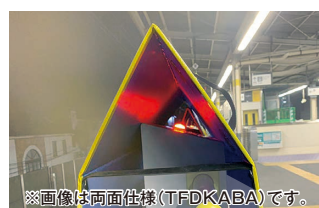

出展商品一覧
はこちら

ホームドア軽量カバー (片面タイプ)

マジックテープ連結式で風にも強い!
片面仕様だから軽量! 簡単設置!

■仕様(2連設置時)

商品コード	TFDKH	
寸法	長さ	1850mm
	高さ	1306mm
質量	約4kg	

■外形図 (単位:mm)

設置の様子

使用イメージ

両面仕様との併用

専用運搬台車使用

特長

1

片面2連仕様で約4kgと軽量、
設置が簡単で時間短縮

2

下部スカート(自己消化性
素材使用)でホームドア
をスパッタから保護

3

三角屋根構造で
落下物からの
衝撃を軽減

※画像は両面仕様(TFDKABA)です。

4

マジックベルト
固定式のため風で
飛ばされにくく、
何枚でも接続が可能

※画像は両面仕様(TFDKABA)です。

出展商品一覧
はこちら

ホームドア軽量カバー

(両面タイプ)