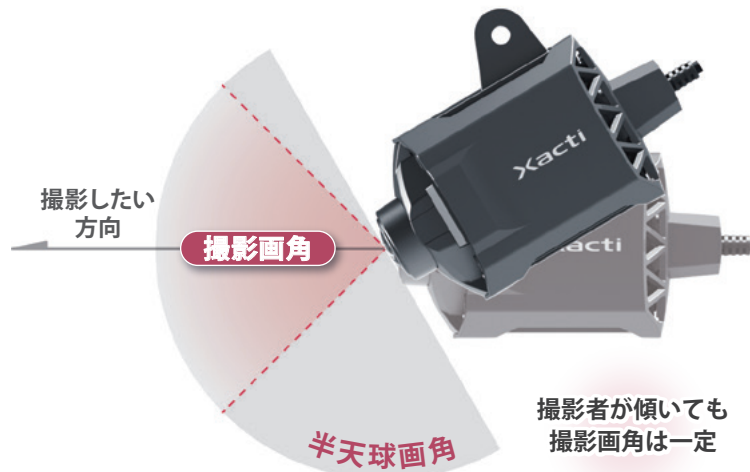

業務用ウェアラブルカメラ CX-WE110 (iOS対応モデル)

驚くほどブレない！

独自の強力揺れ補正機能
“エクスタビライザ”を搭載

高い耐久性 + 小型軽量

駆動部がない、高信頼性のメカレス構造

業務用途に適したハード設計

防塵防水 IP65、-5℃～50℃環境下※での使用が可能

※ 風速 1m/s 以上の環境下

エクスタビライザ

大きく複雑な映像揺れを電子的に補正して出力する
画像処理技術の名称です

システム構成例

※別売りのApple純正品Lightning-USB3カメラアダプタ(USBカメラアダプタ)とLightningケーブル、モバイルバッテリーが必要です。

使用シーン

遠隔地の作業現場でもタブレットを用いてリアルタイムで状況を把握・指示ができ、複数箇所の現場も本社で一括管理が可能。揺れの少ない映像で、モニタリングもストレスフリーに。効率よく情報共有を。

警備や業務管理等の監視用途として使用可能。ウェアラブルカメラを身に着けて激しく動いても、強力揺れ補正機能で安定した映像を録画可能。緊急時の事件や事故も常時記録で振り返りをし、問題解決へ。

撮影が難しい手元も、ウェアラブルカメラは揺れが少ない映像の出力を実現。見やすい映像を残せるため、熟練者の目線で実際の仕事の動きや工程を記録し、教育や指導に活用。

業務用ウェアラブルカメラ CX-WE110 (iOS対応モデル)

エクスタビライザ 水平画角維持モード設定時

Full-HD 対応

業務用小型ウェアラブルカメラ

独自画像処理によるブレ補正機能
“エクスタビライザ”搭載

詳細仕様

カメラ	
イメージセンサ	1/2.3型 CMOSイメージセンサ STARVIS™
総画素数	約 1230 万画素
レンズ	185度 広角レンズ
F 値	2.4
画角	水平 90度 / 垂直 58度 (VGA時 垂直 73度)
最低被写体照度	0.75ルクス *1
エクスタビライザ (ブレ補正機能)	光軸中心モード/水平画角維持モード / 真上・真下モード / OFF
ホワイトバランス	オート / 晴天 / 曇天 / 蛍光灯 / 電球
ISO 感度上限値	6400/12800
ズーム	2倍 / 3倍 / 4倍 (デジタル)
ミラーモード	OFF / 左右反転 / 上下反転 / 左右上下反転