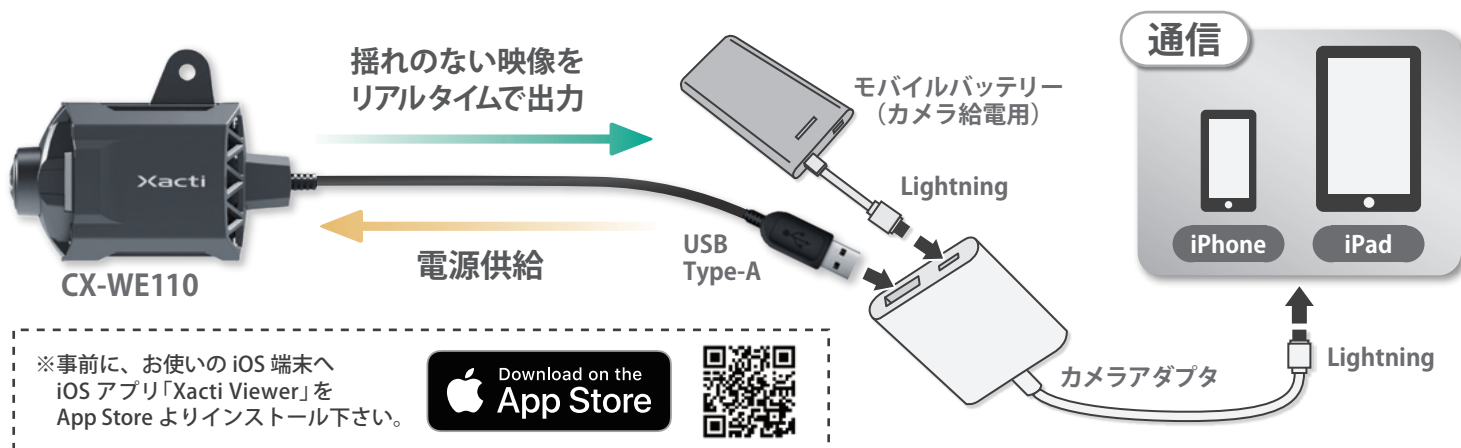

業務用ウェアラブルカメラ CX-WE110 (iOS対応モデル)

驚くほどブレない！

独自の強力揺れ補正機能
“エクスタビライザ”を搭載

高い耐久性 + 小型軽量

駆動部がない、高信頼性のメカレス構造

業務用途に適したハード設計

防塵防水 IP65、-5℃～50℃環境下※での使用が可能

※ 風速 1m/s 以上の環境下

エクスタビライザ

大きく複雑な映像揺れを電子的に補正して出力する
画像処理技術の名称です

システム構成例

※別売りのApple純正品Lightning-USB3カメラアダプタ(USBカメラアダプタ)とLightningケーブル、モバイルバッテリーが必要です。

使用シーン

遠隔地の作業現場でもタブレットを用いてリアルタイムで状況を把握・指示ができ、複数箇所の現場も本社で一括管理が可能。揺れの少ない映像で、モニタリングもストレスフリーに。効率よく情報共有を。

エクスタビライザ 水平画角維持モード設定時

Full-HD 対応

業務用小型ウェアラブルカメラ

独自画像処理によるブレ補正機能
“エクスタビライザ”搭載

詳細仕様

カメラ	
イメージセンサ	1/2.3型 CMOSイメージセンサ STARVIS™
総画素数	約 1230 万画素
レンズ	185度 広角レンズ
F 値	2.4
画角	水平 90度 / 垂直 58度 (VGA時 垂直 73度)
最低被写体照度	0.75ルクス *1
エクスタビライザ (ブレ補正機能)	光軸中心モード/水平画角維持モード / 真上・真下モード / OFF
ホワイトバランス	オート / 晴天 / 曇天 / 蛍光灯 / 電球
ISO 感度上限値	6400/12800
ズーム	2倍 / 3倍 / 4倍 (デジタル)
ミラーモード	OFF / 左右反転 / 上下反転 / 左右上下反転

一般	
外形寸法 (WxHxD)	37 x 69 x 92 (mm)
本体重量	約 140g (ケーブル込)
外観仕上げ	アルミボディ + 樹脂カバー
防塵 / 防水性能	IP65 (USB プラグ部分除く)
電源電圧	DC5V ±5% (USB より給電)
電池	—
消費電力	Max.2.5W
動作保証温度	-5℃ ~ +50℃ *2
付属品	取扱説明書、保証書

*1 ISO感度上限12800に設定した場合 *2 風速1m/s以上の環境下