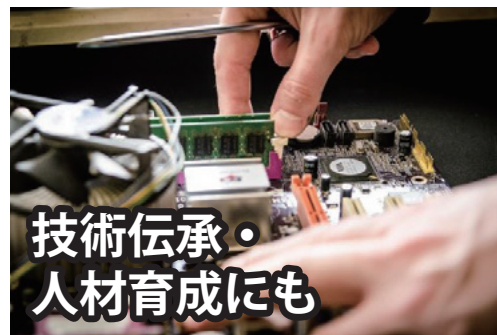

エクスタビライザ

大きく複雑な映像揺れを電子的に補正して出力する
画像処理技術の名称です

システム構成例

※別売りのApple純正品Lightning-USB3カメラアダプタ(USBカメラアダプタ)とLightningケーブル、モバイルバッテリーが必要です。

使用シーン

遠隔地の作業現場でもタブレットを用いてリアルタイムで状況を把握・指示ができ、複数箇所の現場も本社で一括管理が可能。揺れの少ない映像で、モニタリングもストレスフリーに。効率よく情報共有を。

警備や業務管理等の監視用途として使用可能。ウェアラブルカメラを身に着けて激しく動いても、強力揺れ補正機能で安定した映像を録画可能。緊急時の事件や事故も常時記録で振り返りをし、問題解決へ。

撮影が難しい手元も、ウェアラブルカメラは揺れが少ない映像の出力を実現。見やすい映像を残せるため、熟練者の目線で実際の仕事の動きや工程を記録し、教育や指導に活用。

業務用ウェアラブルカメラ CX-WE110 (iOS対応モデル)