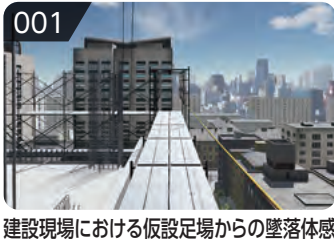

安全 ⚠ 体感

VR TRAINING + SAFETY EXPERIENCE

VRトレーニング

コンテンツは
順次追加!

VRを活用した 次世代安全教育ソリューション

VR体感イメージ

PC、モニター等への出力も可能!(別途機材が必要)

タイプ1 クレーンセーフティトレーニング

クレーンの危険体感(地盤不良)

クレーンの危険体感(過荷重)

クレーンの危険体感(玉掛け不良)

トラッククレーンの危険体感

高所作業車の危険体感

タイプ2 総合コンテンツ

建設現場における仮設足場からの墜落体感

ゴンドラ作業中の墜落事故体感