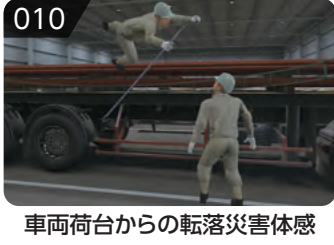

安全 ⚠ 体感

VR TRAINING + SAFETY EXPERIENCE

VRトレーニング

コンテンツは
順次追加!

VRを活用した 次世代安全教育ソリューション

VR体感イメージ

PC、モニター等への出力も可能!(別途機材が必要)

タイプ1 クレーンセーフティトレーニング

クレーンの危険体感(地盤不良)

クレーンの危険体感(過荷重)

クレーンの危険体感(玉掛け不良)

トラッククレーンの危険体感

高所作業車の危険体感

タイプ2 総合コンテンツ

建設現場における仮設足場からの墜落体感

ゴンドラ作業中の墜落事故体感

※別途、感電体感装置に対応
鉄道車両屋根上作業中の危険体感

建設現場における重機災害体感

可搬式作業台を使用した危険体感

開口部廻りの危険体感

外部仮設足場の危険体感

屋内における階段転落体感

車両荷台からの転落災害体感

歩行中・自転車運転中・運搬作業中の災害体感

船内車両甲板における危険体感

橋梁足場における危険体感

※別途、感電体感装置に対応
盤内配線作業中の感電体感

※別途、感電体感装置に対応
製造現場における巻き込まれ体感

船内作業中の危険体感

※別途、感電体感装置に対応
船内焼却炉における危険体感

建設現場における踏み抜き災害体感

梯子作業中の墜落体感