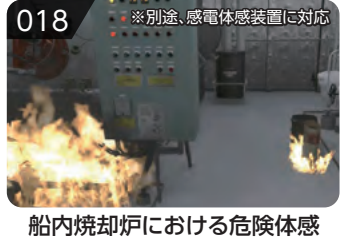

※別途、感電体感装置に対応
鉄道車両屋根上作業中の危険体感

建設現場における重機災害体感

可搬式作業台を使用した危険体感

開口部廻りの危険体感

外部仮設足場の危険体感

屋内における階段転落体感

車両荷台からの転落災害体感

歩行中・自転車運転中・運搬作業中の災害体感

船内車両甲板における危険体感

橋梁足場における危険体感

※別途、感電体感装置に対応
盤内配線作業中の感電体感

※別途、感電体感装置に対応
製造現場における巻き込まれ体感

船内作業中の危険体感

※別途、感電体感装置に対応
船内焼却炉における危険体感

建設現場における踏み抜き災害体感

梯子作業中の墜落体感

フォークリフト激突事故体感

※別途、感電体感装置に対応
スクリューフィーダー挟まれ事故体感

大型クレーン作業中の事故体感

高所作業車使用中の事故体感

吊荷作業中の事故体感

装柱金物取付作業時の危険体感

※コンテンツは上記がすべてではなく、抜粋してご紹介しております。

ますます便利に！
クレジットカードがご利用いただけます。