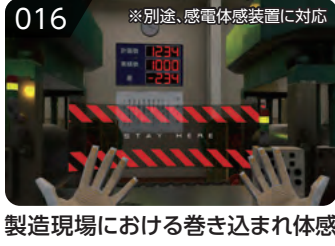

歩行中・自転車運転中・運搬作業中の災害体感