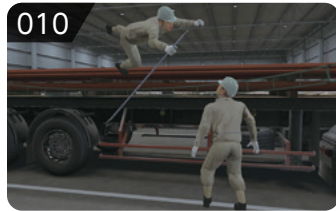

クレーンの危険体感(地盤不良)

クレーンの危険体感(過荷重)

クレーンの危険体感(玉掛け不良)

トラッククレーンの危険体感

高所作業車の危険体感

タイプ2 総合コンテンツ

建設現場における仮設足場からの墜落

車両基地構内における危険体験

ゴンドラ作業中の墜落事故体験

鉄道車両屋根上作業中の危険体験

建設現場における重機災害体験

可搬式作業台を使用した危険体験

開口部廻りの危険体験

外部仮設足場の危険体験

屋内における階段転落体験

車両荷台からの転落災害

歩行中・自転車運転中・運搬作業中の災害体験

脚立作業の危険性

船内車両甲板における危険体験

橋梁足場における危険体験

盤内配線作業中の感電

製造現場における巻き込まれ体験

船内作業中の危険体験

船内焼却炉における危険体験