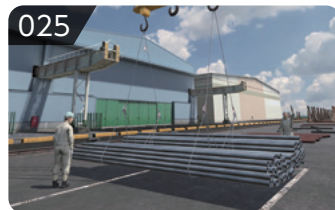

建設現場における踏み抜き災害体験

梯子作業中の墜落体験

フォークリフト激突事故体験

スクリューフィーダー挟まれ事故体験

大型クレーン作業中の事故体験

高所作業車使用中の事故体験

吊荷作業中の事故体験

装柱金物取付作業時の危険体験