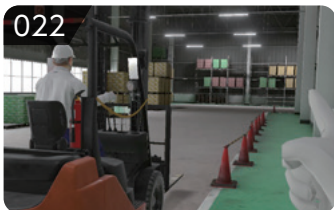

ゴンドラ作業中の墜落事故体験

鉄道車両屋根上作業中の危険体験

建設現場における重機災害体験

可搬式作業台を使用した危険体験

開口部廻りの危険体験

外部仮設足場の危険体験

屋内における階段転落体験

車両荷台からの転落災害

歩行中・自転車運転中・運搬作業中の災害体験

脚立作業の危険性

船内車両甲板における危険体験

橋梁足場における危険体験

盤内配線作業中の感電

製造現場における巻き込まれ体験

船内作業中の危険体験

船内焼却炉における危険体験

建設現場における踏み抜き災害体験

梯子作業中の墜落体験

フォークリフト激突事故体験

スクリューフィーダー挟まれ事故体験

大型クレーン作業中の事故体験

高所作業車使用中の事故体験

吊荷作業中の事故体験

装柱金物取付作業時の危険体験