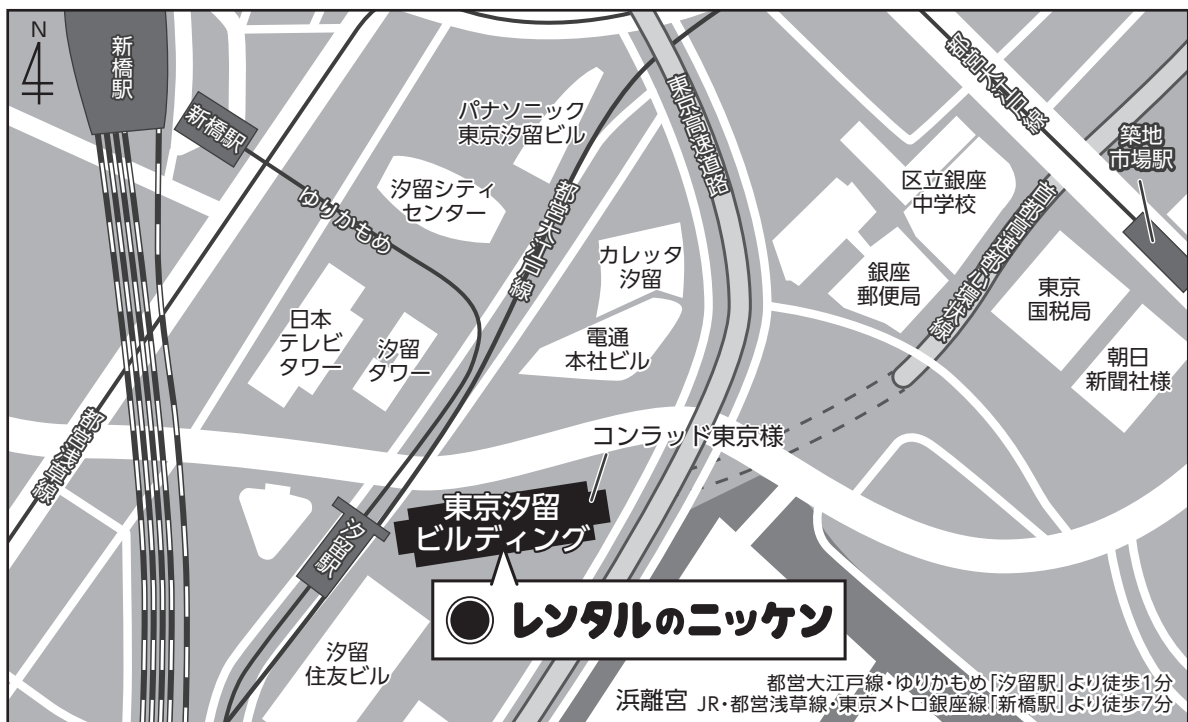

### 記

名称：株式会社レンタルのニッケン 関東支社 設備マテハンチーム

チームリーダー：関 総司<sup>せき</sup>

住所：〒105-7319 東京都港区東新橋1-9-1 東京汐留ビルディング19階

TEL：03-6264-6831 FAX：03-3289-9291

開設日：令和6年4月1日(月)

● レンタルのニッケン