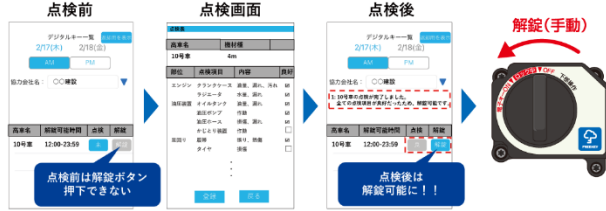

デジタルキー
送信

デジタルキーによる解錠方法

「デジタルキー一覧」の画面にダウンロードしたデジタルキーが表示されます。

点検画面へ遷移し、各項目を点検してください。点検が完了すると、解錠が可能になります。

点検忘れを防止

始業前点検を行わないと解錠できないため
点検忘れの防止に役立ちます

点検

解錠 (手動)

オフラインでも解錠可能です

新機能②：施錠忘れを防止

作業終了後、アプリを使用して建設現場内の高所作業車の施錠状態の確認を行えます。高所作業車の利用者は、作業終了後にアプリ内の報告ボタンを押してクラウドサーバーに施錠記録を送信します。現場管理者は、この情報をアプリ内で一元管理することで、施錠状態の確認が可能となり、施錠忘れの防止により、安全性の向上に繋がります。

施錠忘れを防止

アプリで解錠・施錠報告と確認が可能です

施錠の報告、状況確認

施錠後はキーレスデバイスの傍で「報告」を選択してください。
職長は「施錠確認」を選択し、施錠状況を確認することが可能です。

アプリで報告

アプリで確認

分かりました
報告します

報告するように！

【本件に関するお問い合わせ先】

◆ 報道関連のお問い合わせ先

株式会社レンタルのニッケン 広報チーム 03-5512-6384

◆ その他のお問い合わせ先

株式会社レンタルのニッケン 技術開発部 03-5512-7582